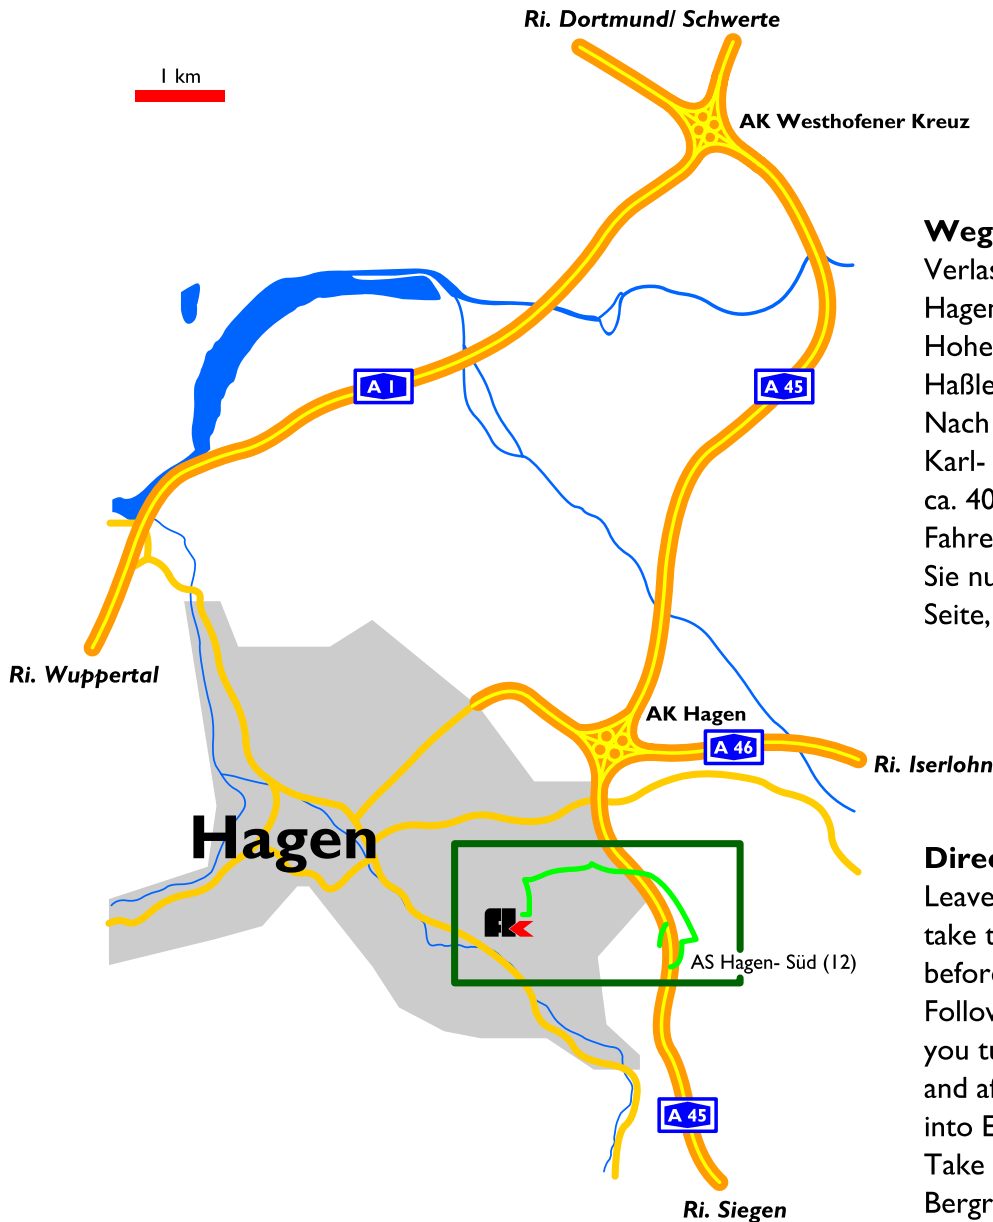

# Wegbeschreibung / Directions

FK Industrieofenbau + Schutzgastechnik GmbH

## Wegbeschreibung:

Verlassen Sie die Autobahn A45 an der Ausfahrt Hagen- Süd (12) und fahren Sie in Richtung Hohenlimburg und biegen Sie direkt links in die Haßleyer Straße ab.

Nach ca. 1 km biegen Sie links in die Karl- Ernst- Osthaus- Straße und nach ca. 400 m nochmals links in die Emster Straße ab. Fahren Sie diese Straße bis zum Ende und biegen Sie nun rechts ab und Sie erreichen auf der linken Seite, gegenüber der Kirche, die Bergruthe 7.

## Directions:

Leave Highway A45 at exit Hagen- Süd (12) and take the road in direction to Hohenlimburg, before you turn left into Haßleyer Straße. Follow this street approx. 1 km and then you turn left into Karl- Ernst- Osthaus- Straße and after approx. 400 m you turn left again into Emster Straße.

Take this street until its end and turn right and Bergruthe 7 is reached on the left hand side, opposite the church.